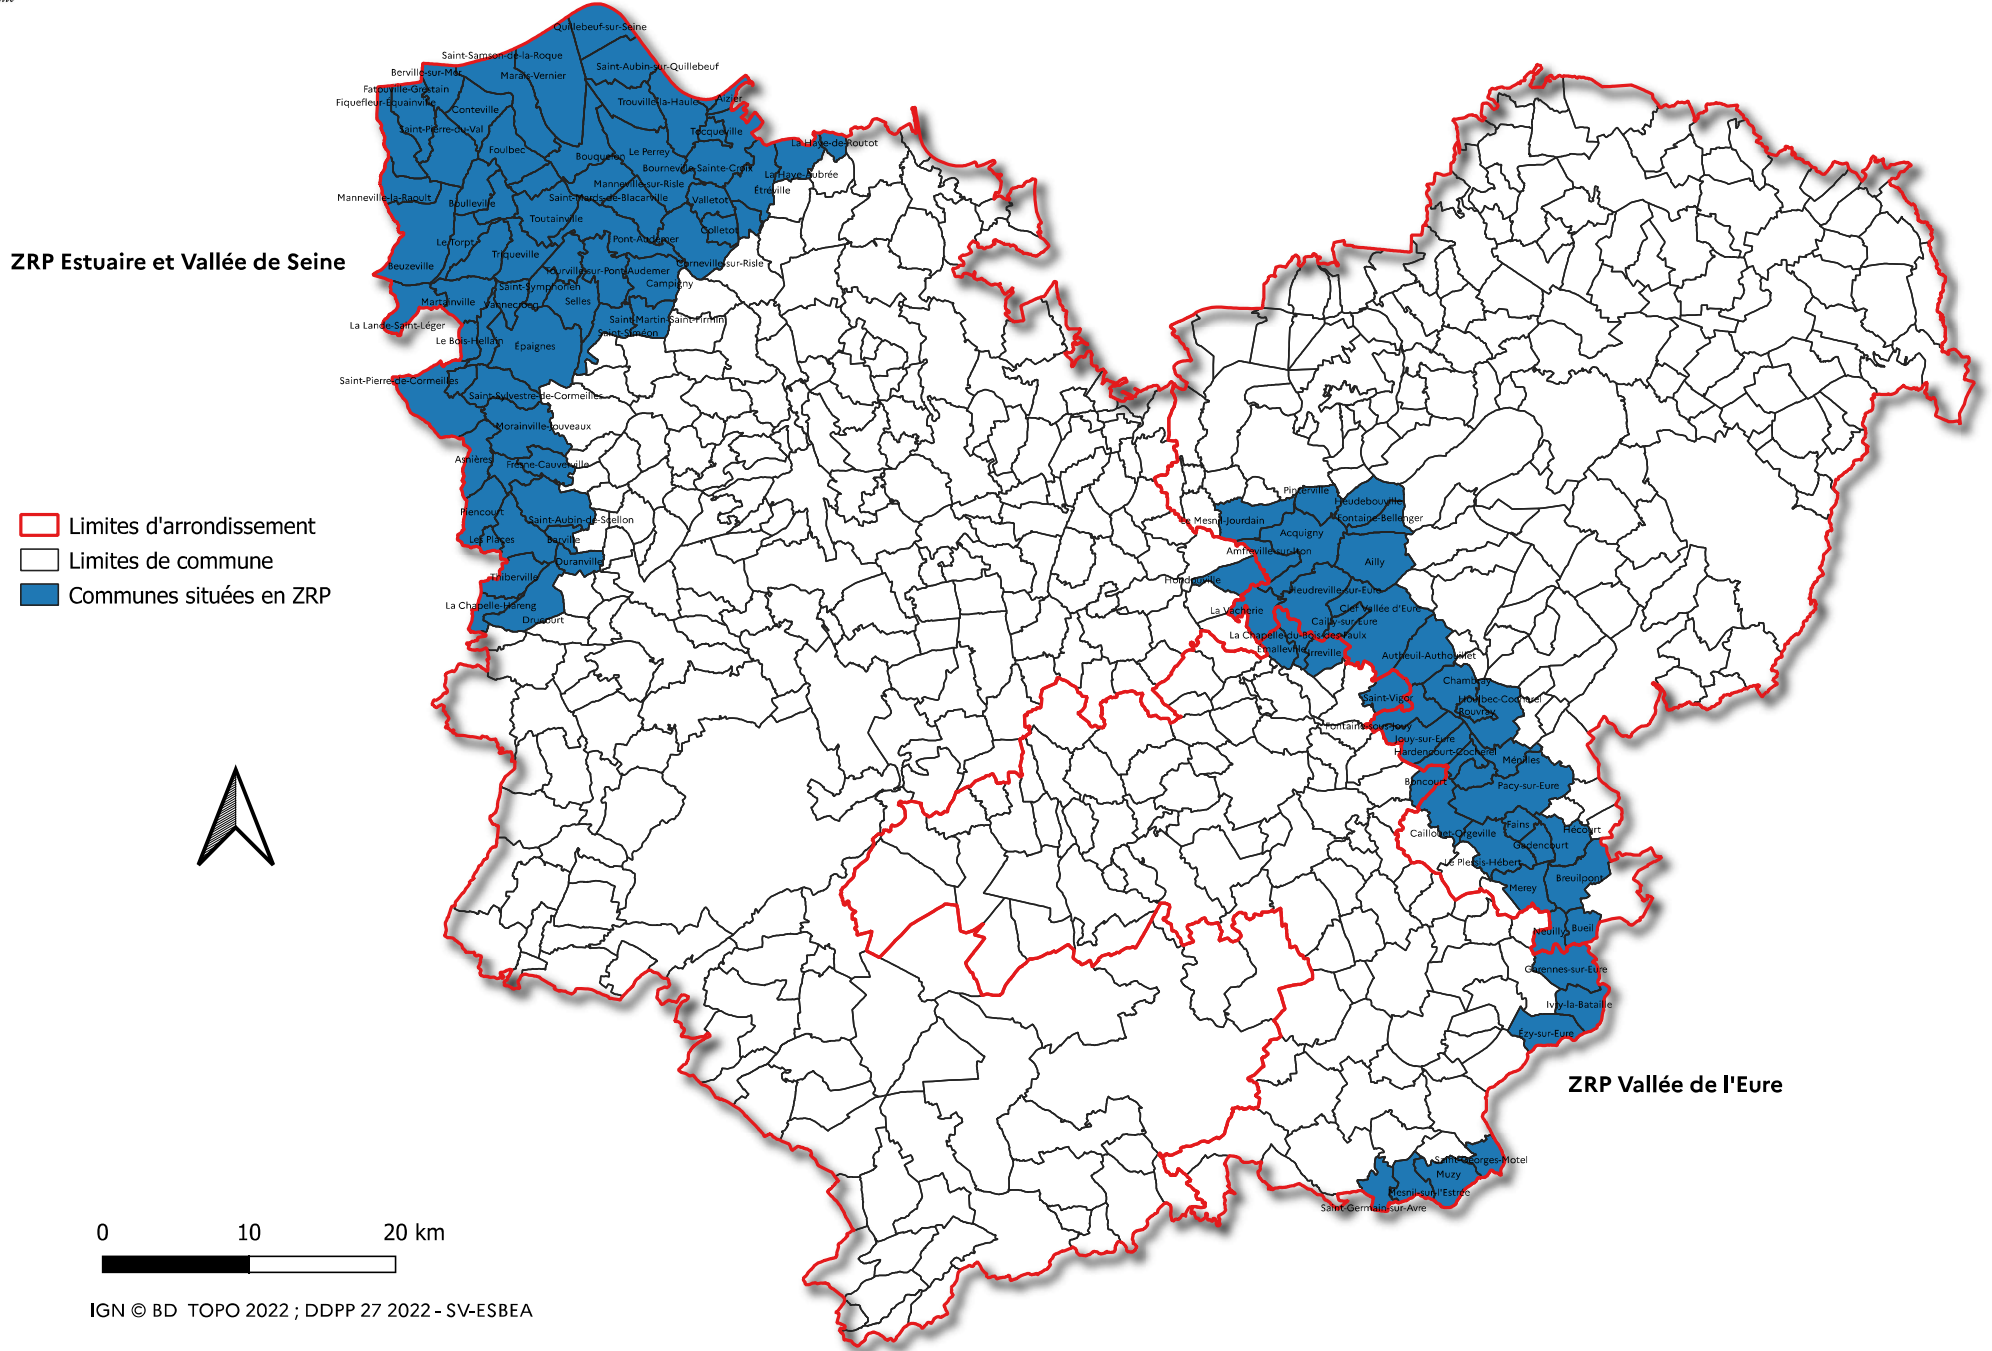

Influenza aviaire : liste des 110 communes du département de l'Eure situées en Zones à risque particulier (ZRP)

Influenza aviaire : liste des 110 communes du département de l'Eure situées en Zones à risque particulier (ZRP)